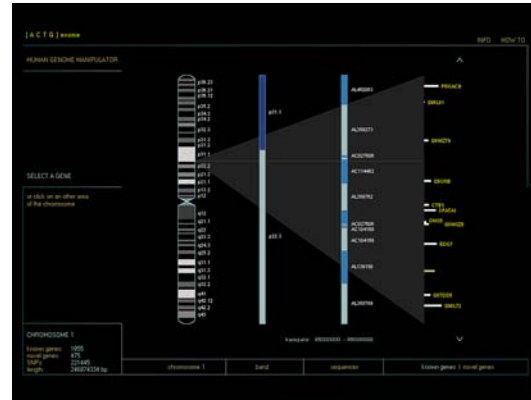

[ACTG] enome

Stills Interface und Projektionen 1 (Installation)

Christina von Rotz / Franziska Kempf

[ACTG] enome

Stills Interface und Projektionen 2 (Installation)

Christina von Rotz / Franziska Kempf

[ACTG] enome

Stills Interface und Projektionen 3 (Installation)

Christina von Rotz / Franziska Kempf